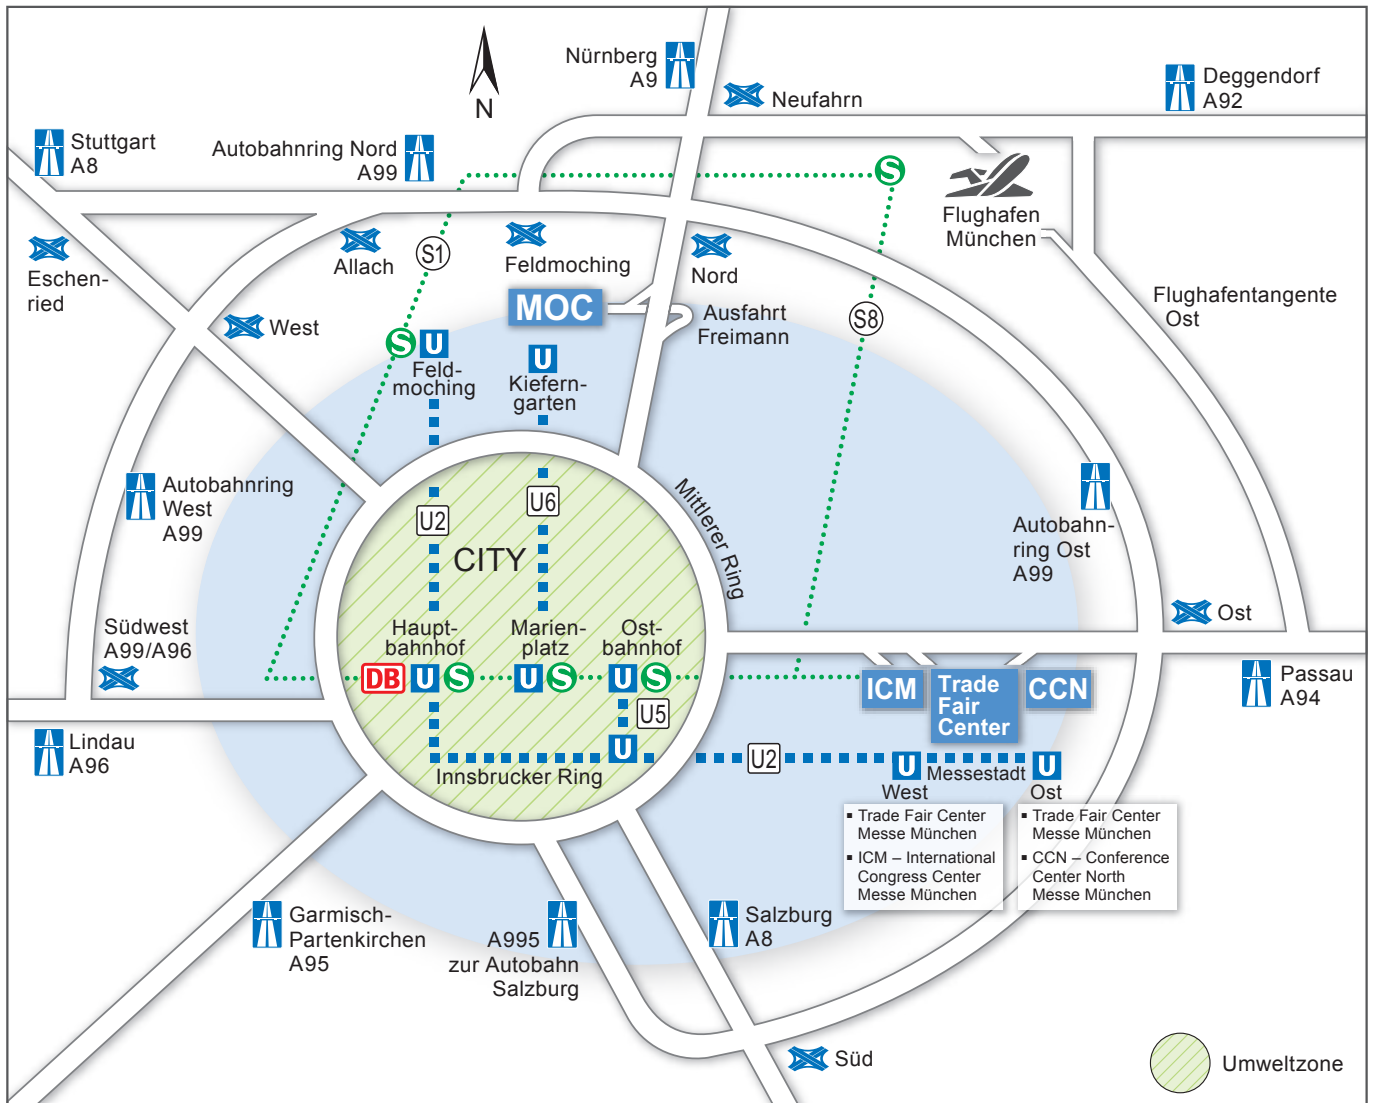

MOC – Event Center Messe München

ANREISE

Adresse

MOC – Event Center Messe München
 Lilienthalallee 40
 80939 München
 Tel. +49 89 949-11578
 Fax +49 89 949-11579
 info@moc-muenchen.de

- 5 Minuten zu Fuß zur U-Bahnstation Kieferngarten (U6)
- 12 U-Bahnminuten von der Stadtmitte
- Direkter Autobahnanschluss an die A9 (Nürnberg/Salzburg) und A99 (Stuttgart)
- 20 Autominuten zum Flughafen München
- 1.500 Tiefgaragen-Parkplätze im Haus

Für das Navigationsgerät

MOC – Event Center Messe München
 Lilienthalallee 40
 80939 München

GPS-Daten MOC
 Längengrad: 11.610602
 Breitengrad: 48.198273